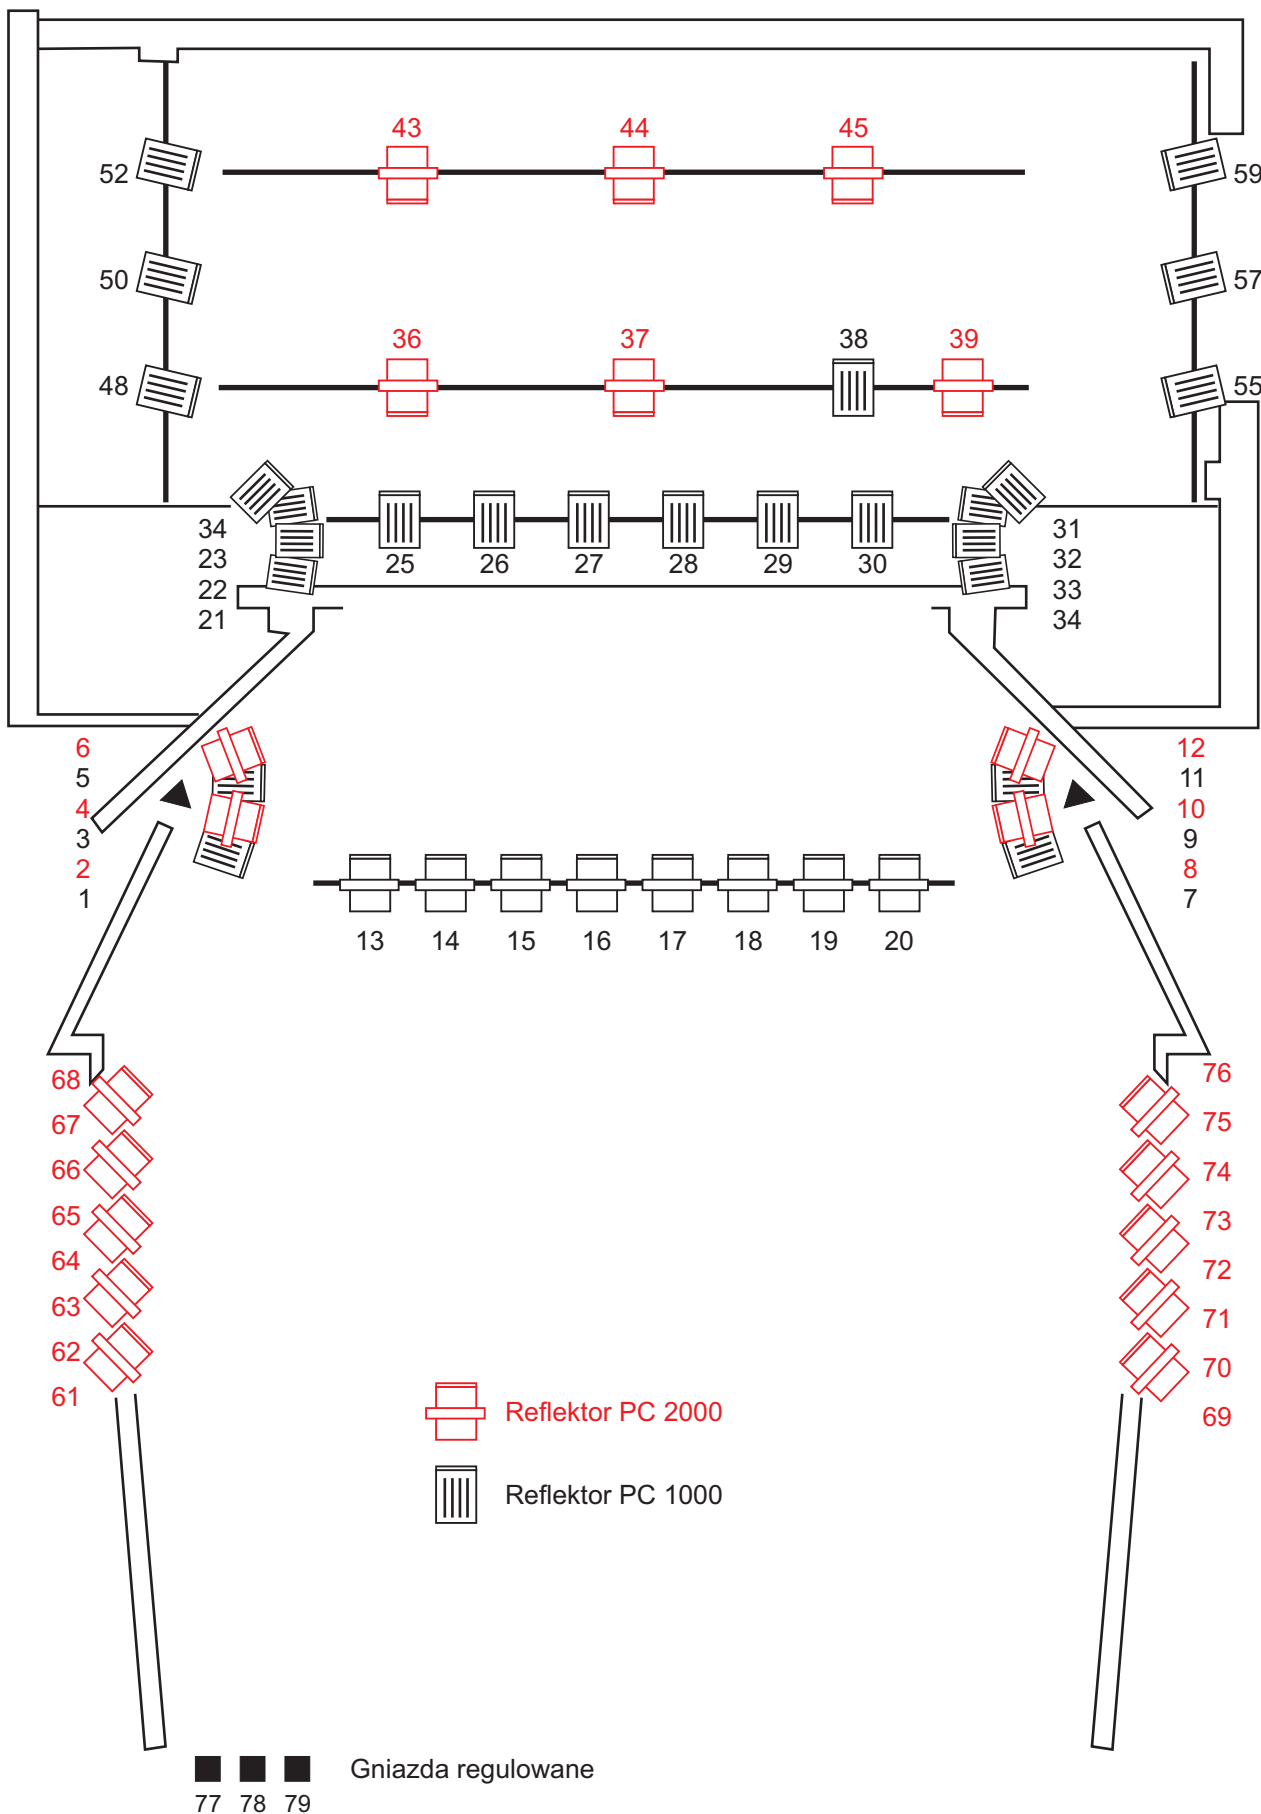

PARK OŚWIETLENIOWY SCENA MIEJSKIEGO DOMU KULTURY w RADOMSKU

WYMIARY SALI KAMERALNEJ: 7,4 m x 17,5 m

WYMIARY SCENY: szer. 10, 2 m x głębokość 10 m (+ 2,15 m + proscenium 1,7 m)