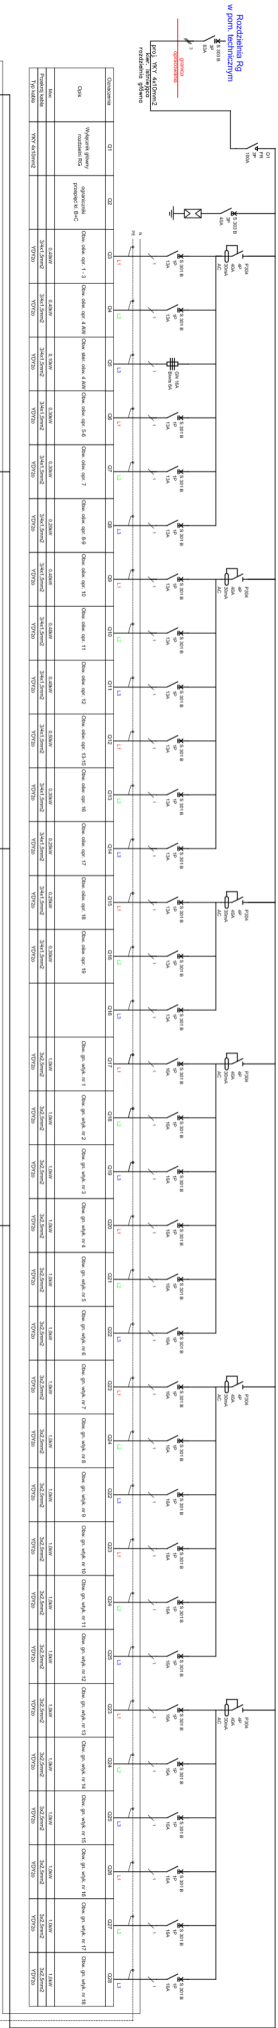

Rozdzielnia Bg
w pomieszczeniu