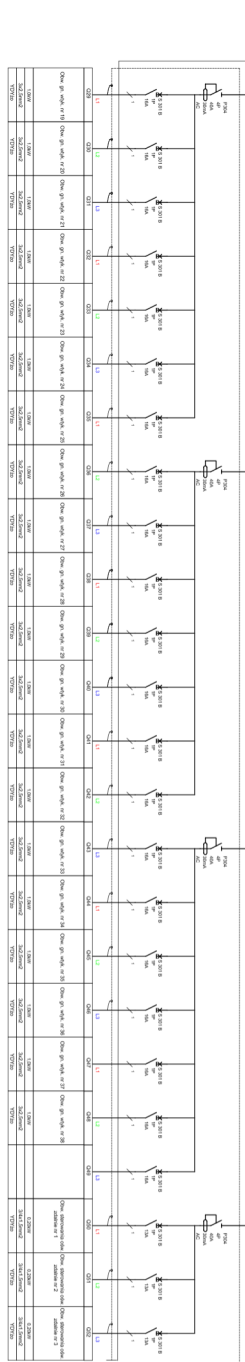

Rozdzielnia Bg
w pomieszczeniu