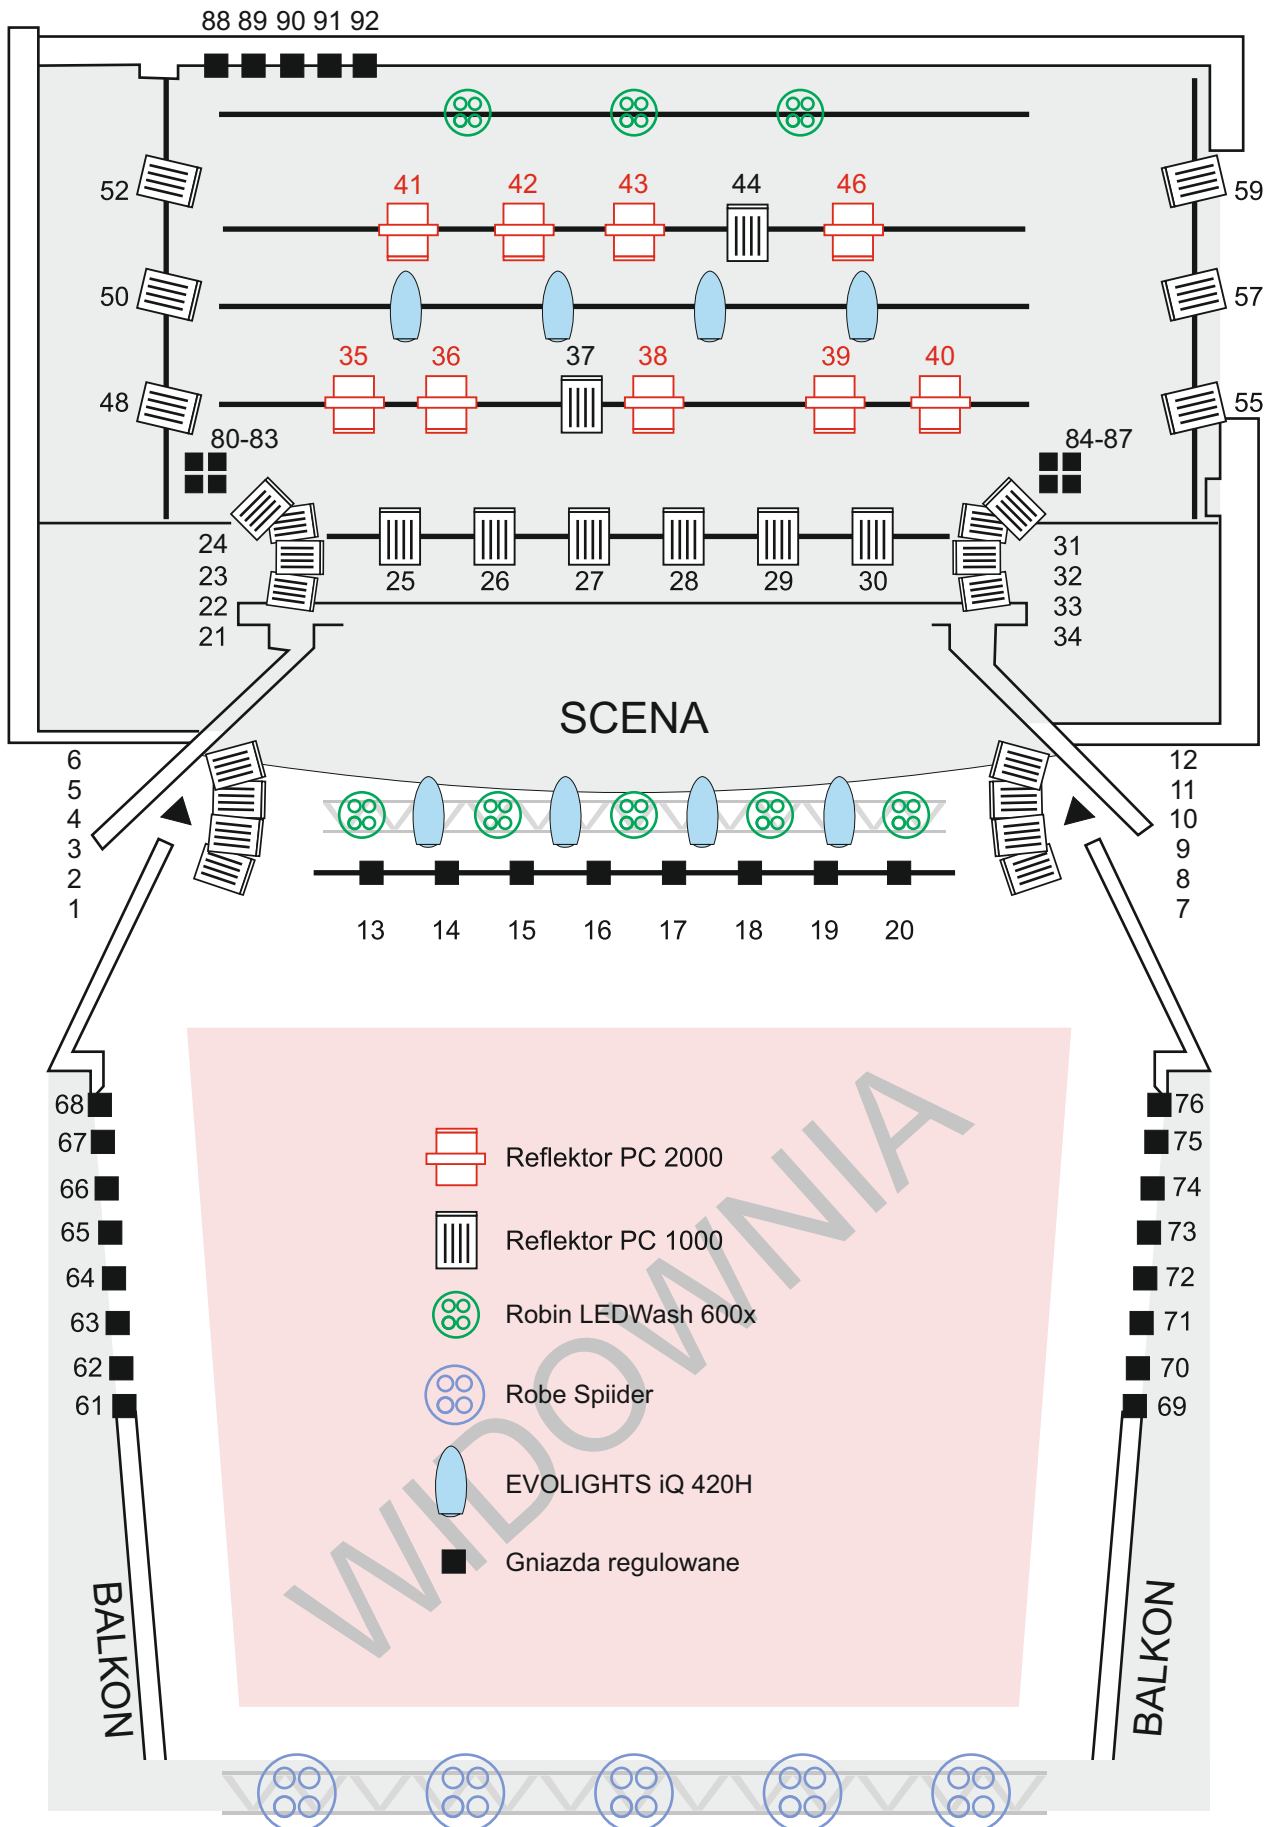

PARK OŚWIETLENIOWY SCENA MIEJSKIEGO DOMU KULTURY w RADOMSKU

WYMIARY SCENY: szer. 10, 2 m x głębokość 10 m (+ 2,15 m + proscenium 1,7 m)